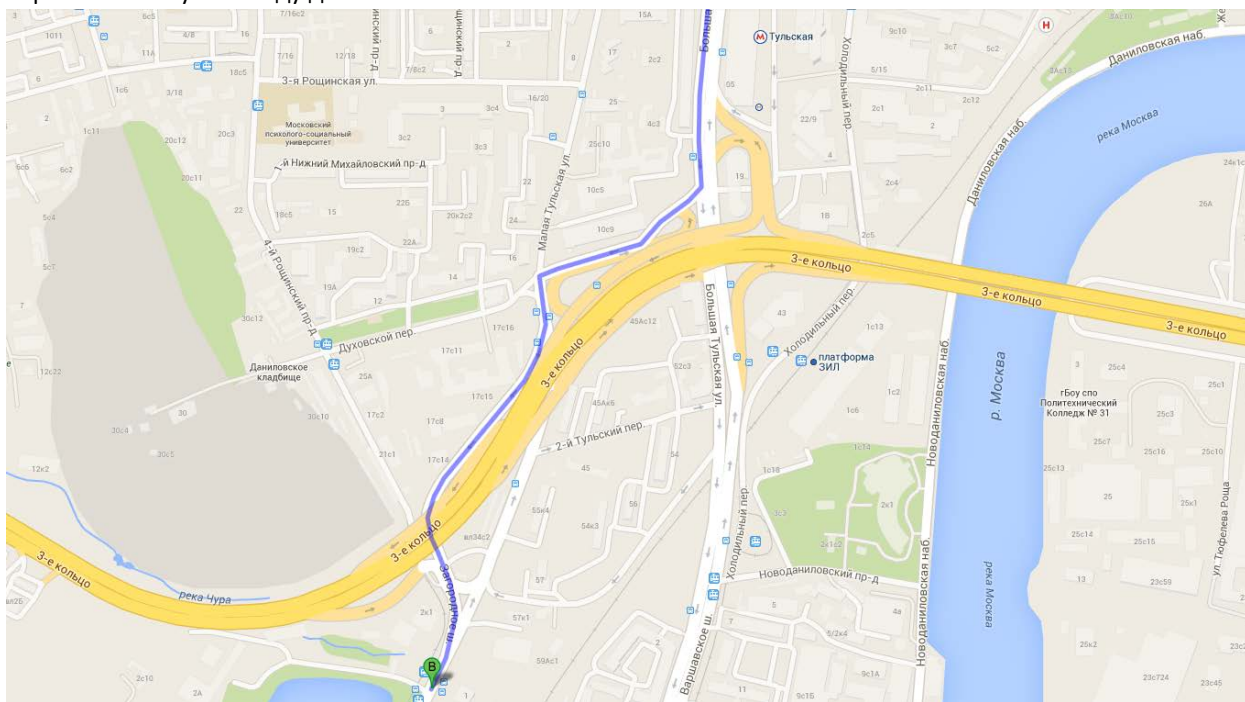

СХЕМА ПРОЕЗДА

Адрес офиса ООО «НЕОСКАН»: г. Москва, Загородное шоссе д. 1 корп. 1

Проезд из центра на автомобиле:

1. Двигайтесь по внешней стороне ТТК в сторону Ленинского пр-та, далее (правый съезд) по указателю «ЗАГОРОДНОЕ шоссе / СЕВАСТОПОЛЬСКИЙ проспект», через 200 м поверните направо на ЗАГОРОДНОЕ шоссе, двигайтесь ещё 210 м, пункт назначения будет слева. Въезд - под первый шлагбаум по ходу движения.

2. Двигайтесь из центра в сторону ул.Люсиновская или ул.Большая Тульская, с ул.Большая Тульская поверните направо в сторону ул.Малая Тульская, через 280 м поверните налево на ул.Малая Тульская, через 450 м выезд на Загородное шоссе. Продолжайте двигаться по Загородному шоссе ещё 210 м. Пункт назначения будет слева. Въезд - под первый шлагбаум по ходу движения.

Проезд из области на автомобиле:

Двигайтесь по Севастопольскому проспекту до Загородного шоссе.
Продолжайте движение по ш.Загородное 650 м – пункт назначения будет справа. Въезд - под второй по счету шлагбаум по ходу движения.

Проезд на общественном транспорте:

От ст.м.Тульская

Последний вагон из центра, при выходе из метро повернуть направо и идти прямо приблизительно 100 метров до подземного перехода, далее пройти по переходу и выйти налево в сторону автобусной остановки. Автобус 826, 41, 121, маршрутное такси 421м, остановка «Спортивная школа «Тринта».