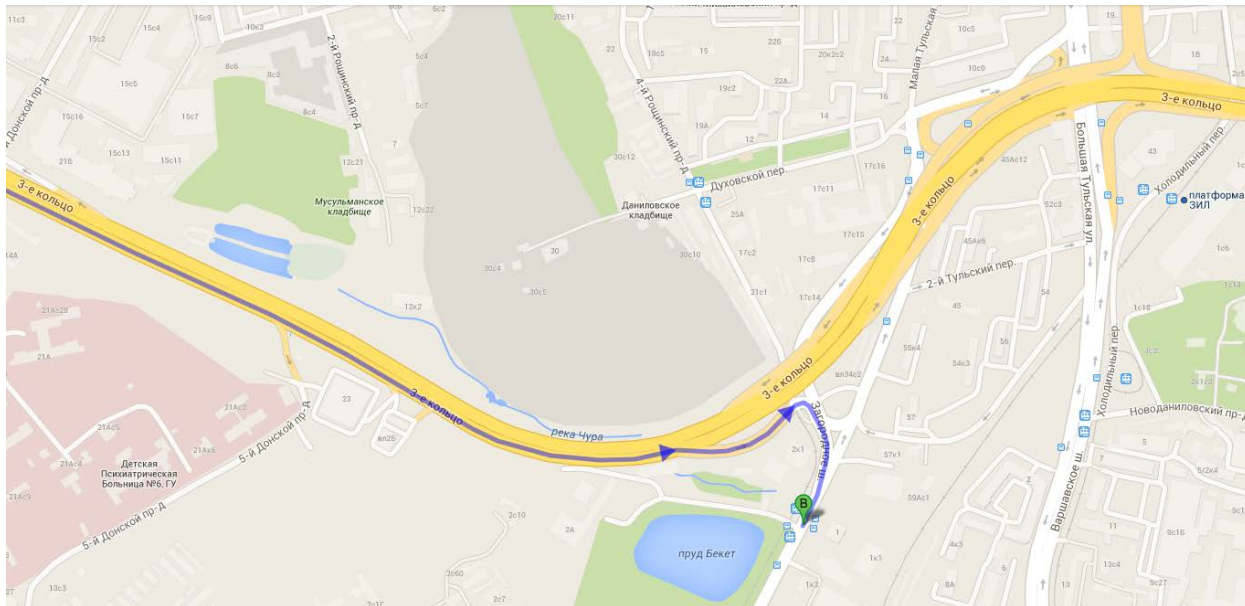

СХЕМА ПРОЕЗДА

Адрес офиса ООО «НЕОСКАН»: г. Москва, Загородное шоссе д. 1 корп. 1

Проезд из центра на автомобиле:

1. Двигайтесь по внешней стороне ТТК в сторону Ленинского пр-та, далее (правый съезд) по указателю «ЗАГОРОДНОЕ шоссе / СЕВАСТОПОЛЬСКИЙ проспект», через 200 м поверните направо на ЗАГОРОДНОЕ шоссе, двигайтесь ещё 210 м, пункт назначения будет слева. Въезд - под первый шлагбаум по ходу движения.

2. Двигайтесь из центра в сторону ул.Люсиновская или ул.Большая Тульская, с ул.Большая Тульская поверните направо в сторону ул.Малая Тульская, через 280 м поверните налево на ул.Малая Тульская, через 450 м выезд на Загородное шоссе. Продолжайте двигаться по Загородному шоссе ещё 210 м. Пункт назначения будет слева. Въезд - под первый шлагбаум по ходу движения.

Проезд из области на автомобиле:

Двигайтесь по Севастопольскому проспекту до Загородного шоссе.
Продолжайте движение по ш.Загородное 650 м – пункт назначения будет справа. Въезд - под второй по счету шлагбаум по ходу движения.

Проезд на общественном транспорте:

От ст.м.Тульская

Последний вагон из центра, при выходе из метро повернуть направо и идти прямо приблизительно 100 метров до подземного перехода, далее пройти по переходу и выйти налево в сторону автобусной остановки. Автобус 826, 41, 121, маршрутное такси 421м, остановка «Спортивная школа «Тринта».