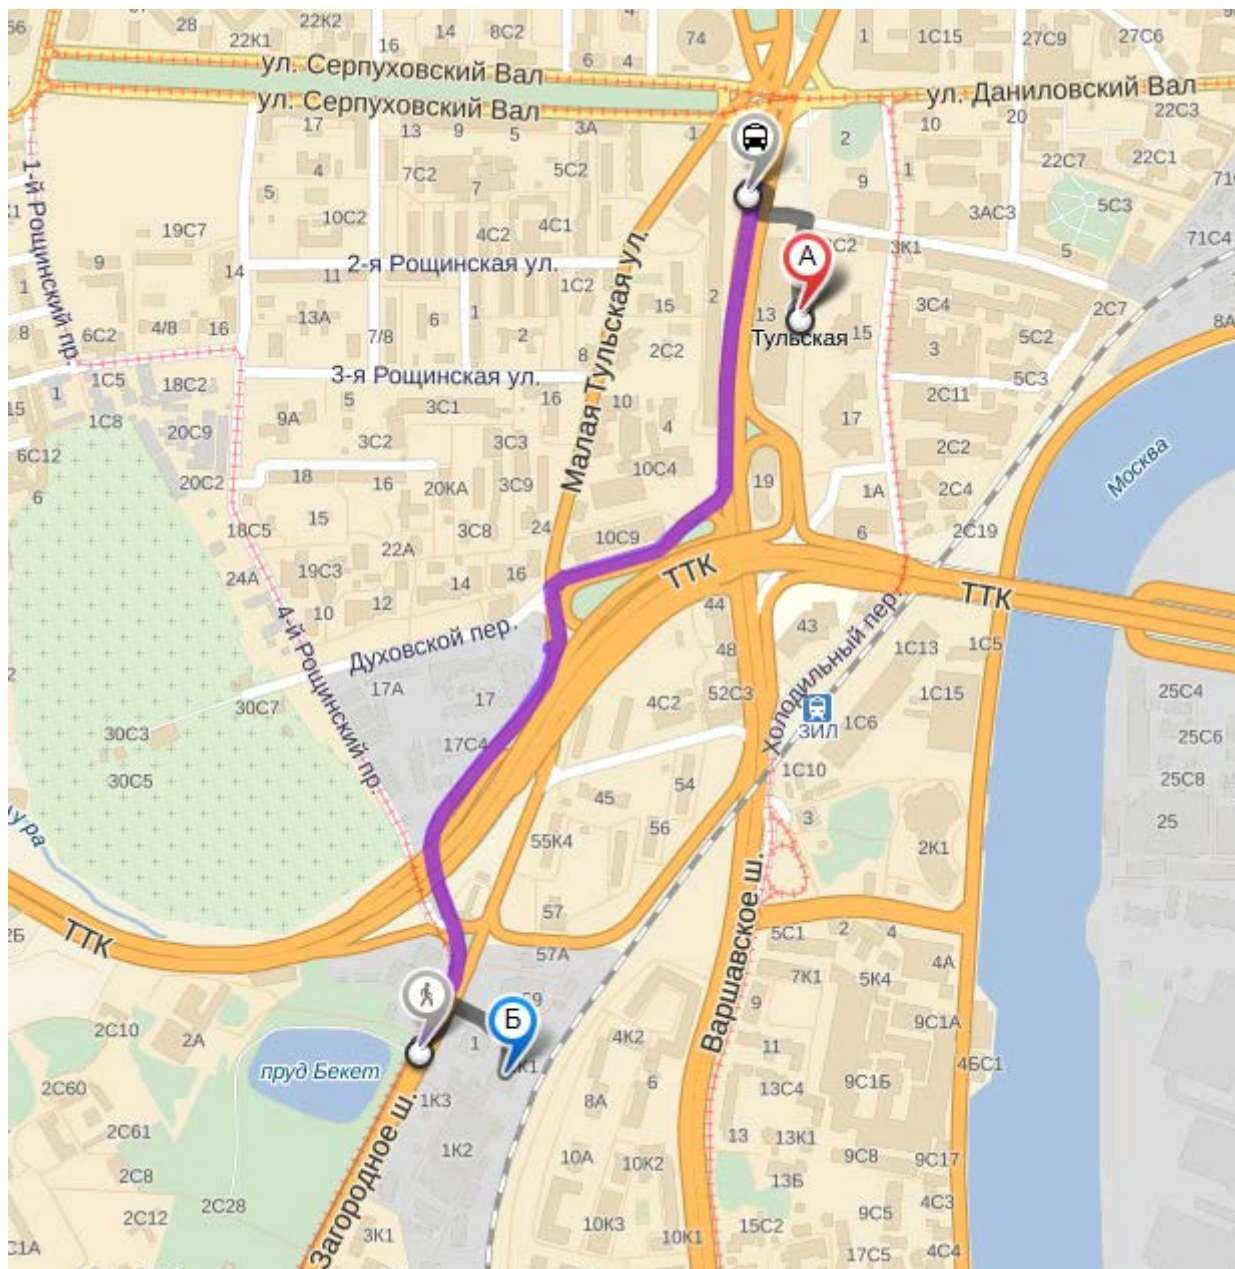

2. Двигайтесь из центра в сторону ул.Люсиновская или ул.Большая Тульская, с ул.Большая Тульская поверните направо в сторону ул.Малая Тульская, через 280 м поверните налево на ул.Малая Тульская, через 450 м выезд на Загородное шоссе. Продолжайте двигаться по Загородному шоссе ещё 210 м. Пункт назначения будет слева. Въезд - под первый шлагбаум по ходу движения.

Проезд из области на автомобиле:

Двигайтесь по Севастопольскому проспекту до Загородного шоссе.
Продолжайте движение по ш.Загородное 650 м – пункт назначения будет справа. Въезд - под второй по счету шлагбаум по ходу движения.

Проезд на общественном транспорте:

От ст.м.Тульская

Последний вагон из центра, при выходе из метро повернуть направо и идти прямо приблизительно 100 метров до подземного перехода, далее пройти по переходу и выйти налево в сторону автобусной остановки. Автобус 826, 41, 121, маршрутное такси 421м, остановка «Спортивная школа «Тринта».

Проезд на общественном транспорте:

От ст.м.Шаболовская

Автобусная остановка находится прямо возле выхода из метро. Маршрутное такси 26, 439м, трамвай 26, остановка «Спортивная школа «Тринта».