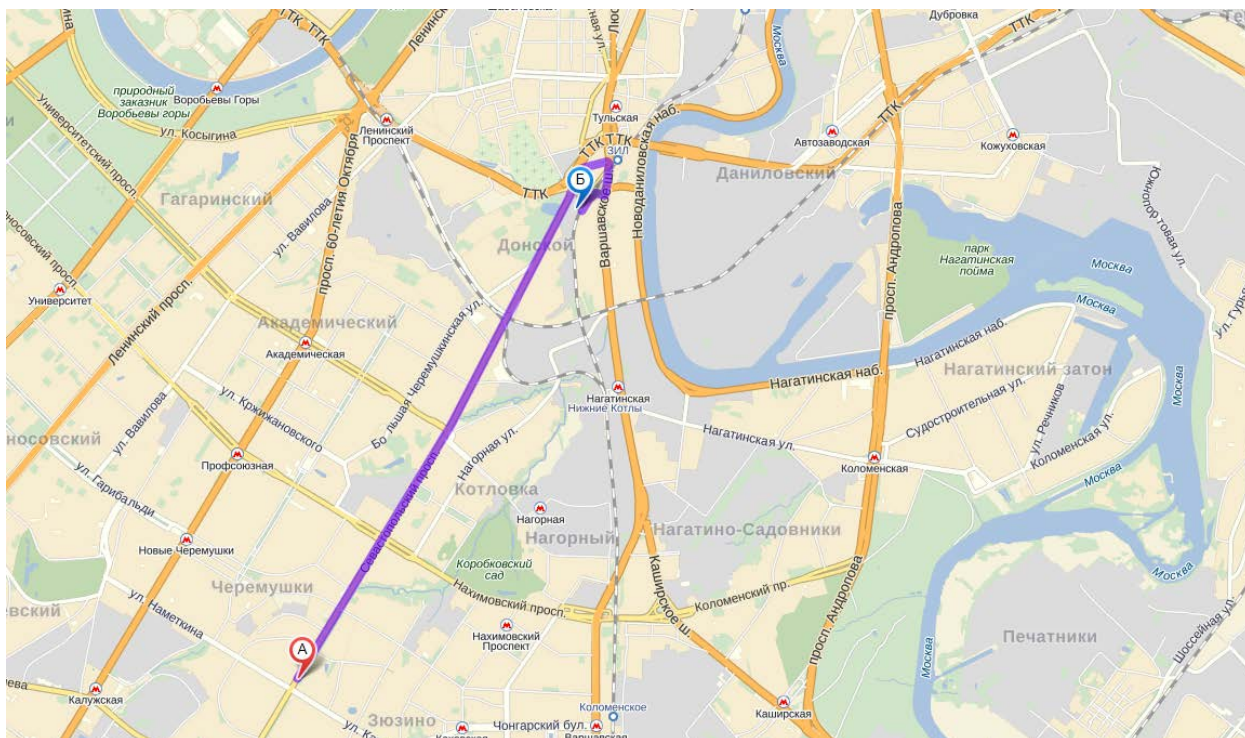

СХЕМА ПРОЕЗДА

Адрес офиса ООО «НЕОСКАН»: г. Москва, Загородное шоссе д. 1 корп. 1

Проезд из центра на автомобиле:

1. Двигайтесь по внешней стороне ТТК в сторону Ленинского пр-та, далее (правый съезд) по указателю «ЗАГОРОДНОЕ шоссе / СЕВАСТОПОЛЬСКИЙ проспект», через 200 м поверните направо на ЗАГОРОДНОЕ шоссе, двигайтесь ещё 210 м, пункт назначения будет слева. Въезд - под первый шлагбаум по ходу движения.

2. Двигайтесь из центра в сторону ул.Люсиновская или ул.Большая Тульская, с ул.Большая Тульская поверните направо в сторону ул.Малая Тульская, через 280 м поверните налево на ул.Малая Тульская, через 450 м выезд на Загородное шоссе. Продолжайте двигаться по Загородному шоссе ещё 210 м. Пункт назначения будет слева. Въезд - под первый шлагбаум по ходу движения.

Проезд из области на автомобиле:

Двигайтесь по Севастопольскому проспекту до Загородного шоссе.
Продолжайте движение по ш.Загородное 650 м – пункт назначения будет справа. Въезд - под второй по счету шлагбаум по ходу движения.

Проезд на общественном транспорте:

От ст.м.Тульская

Последний вагон из центра, при выходе из метро повернуть направо и идти прямо приблизительно 100 метров до подземного перехода, далее пройти по переходу и выйти налево в сторону автобусной остановки. Автобус 826, 41, 121, маршрутное такси 421м, остановка «Спортивная школа «Тринта».